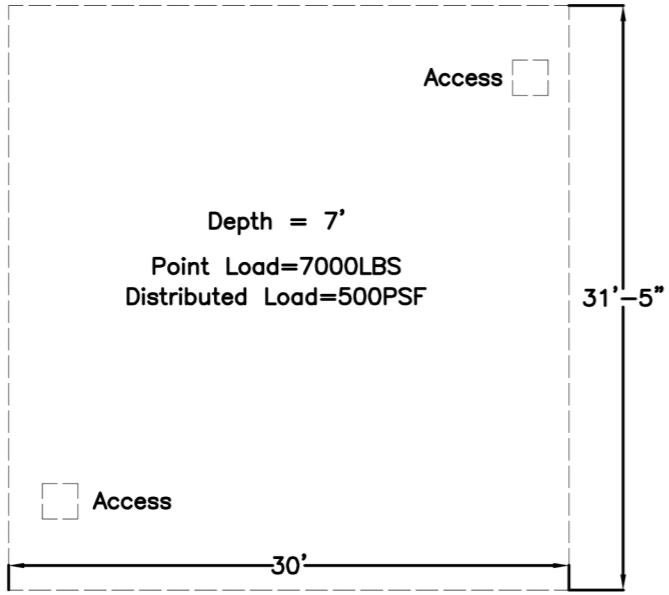

Stage 4

154'

68'-11¹⁵/₁₆"

RAMP UP